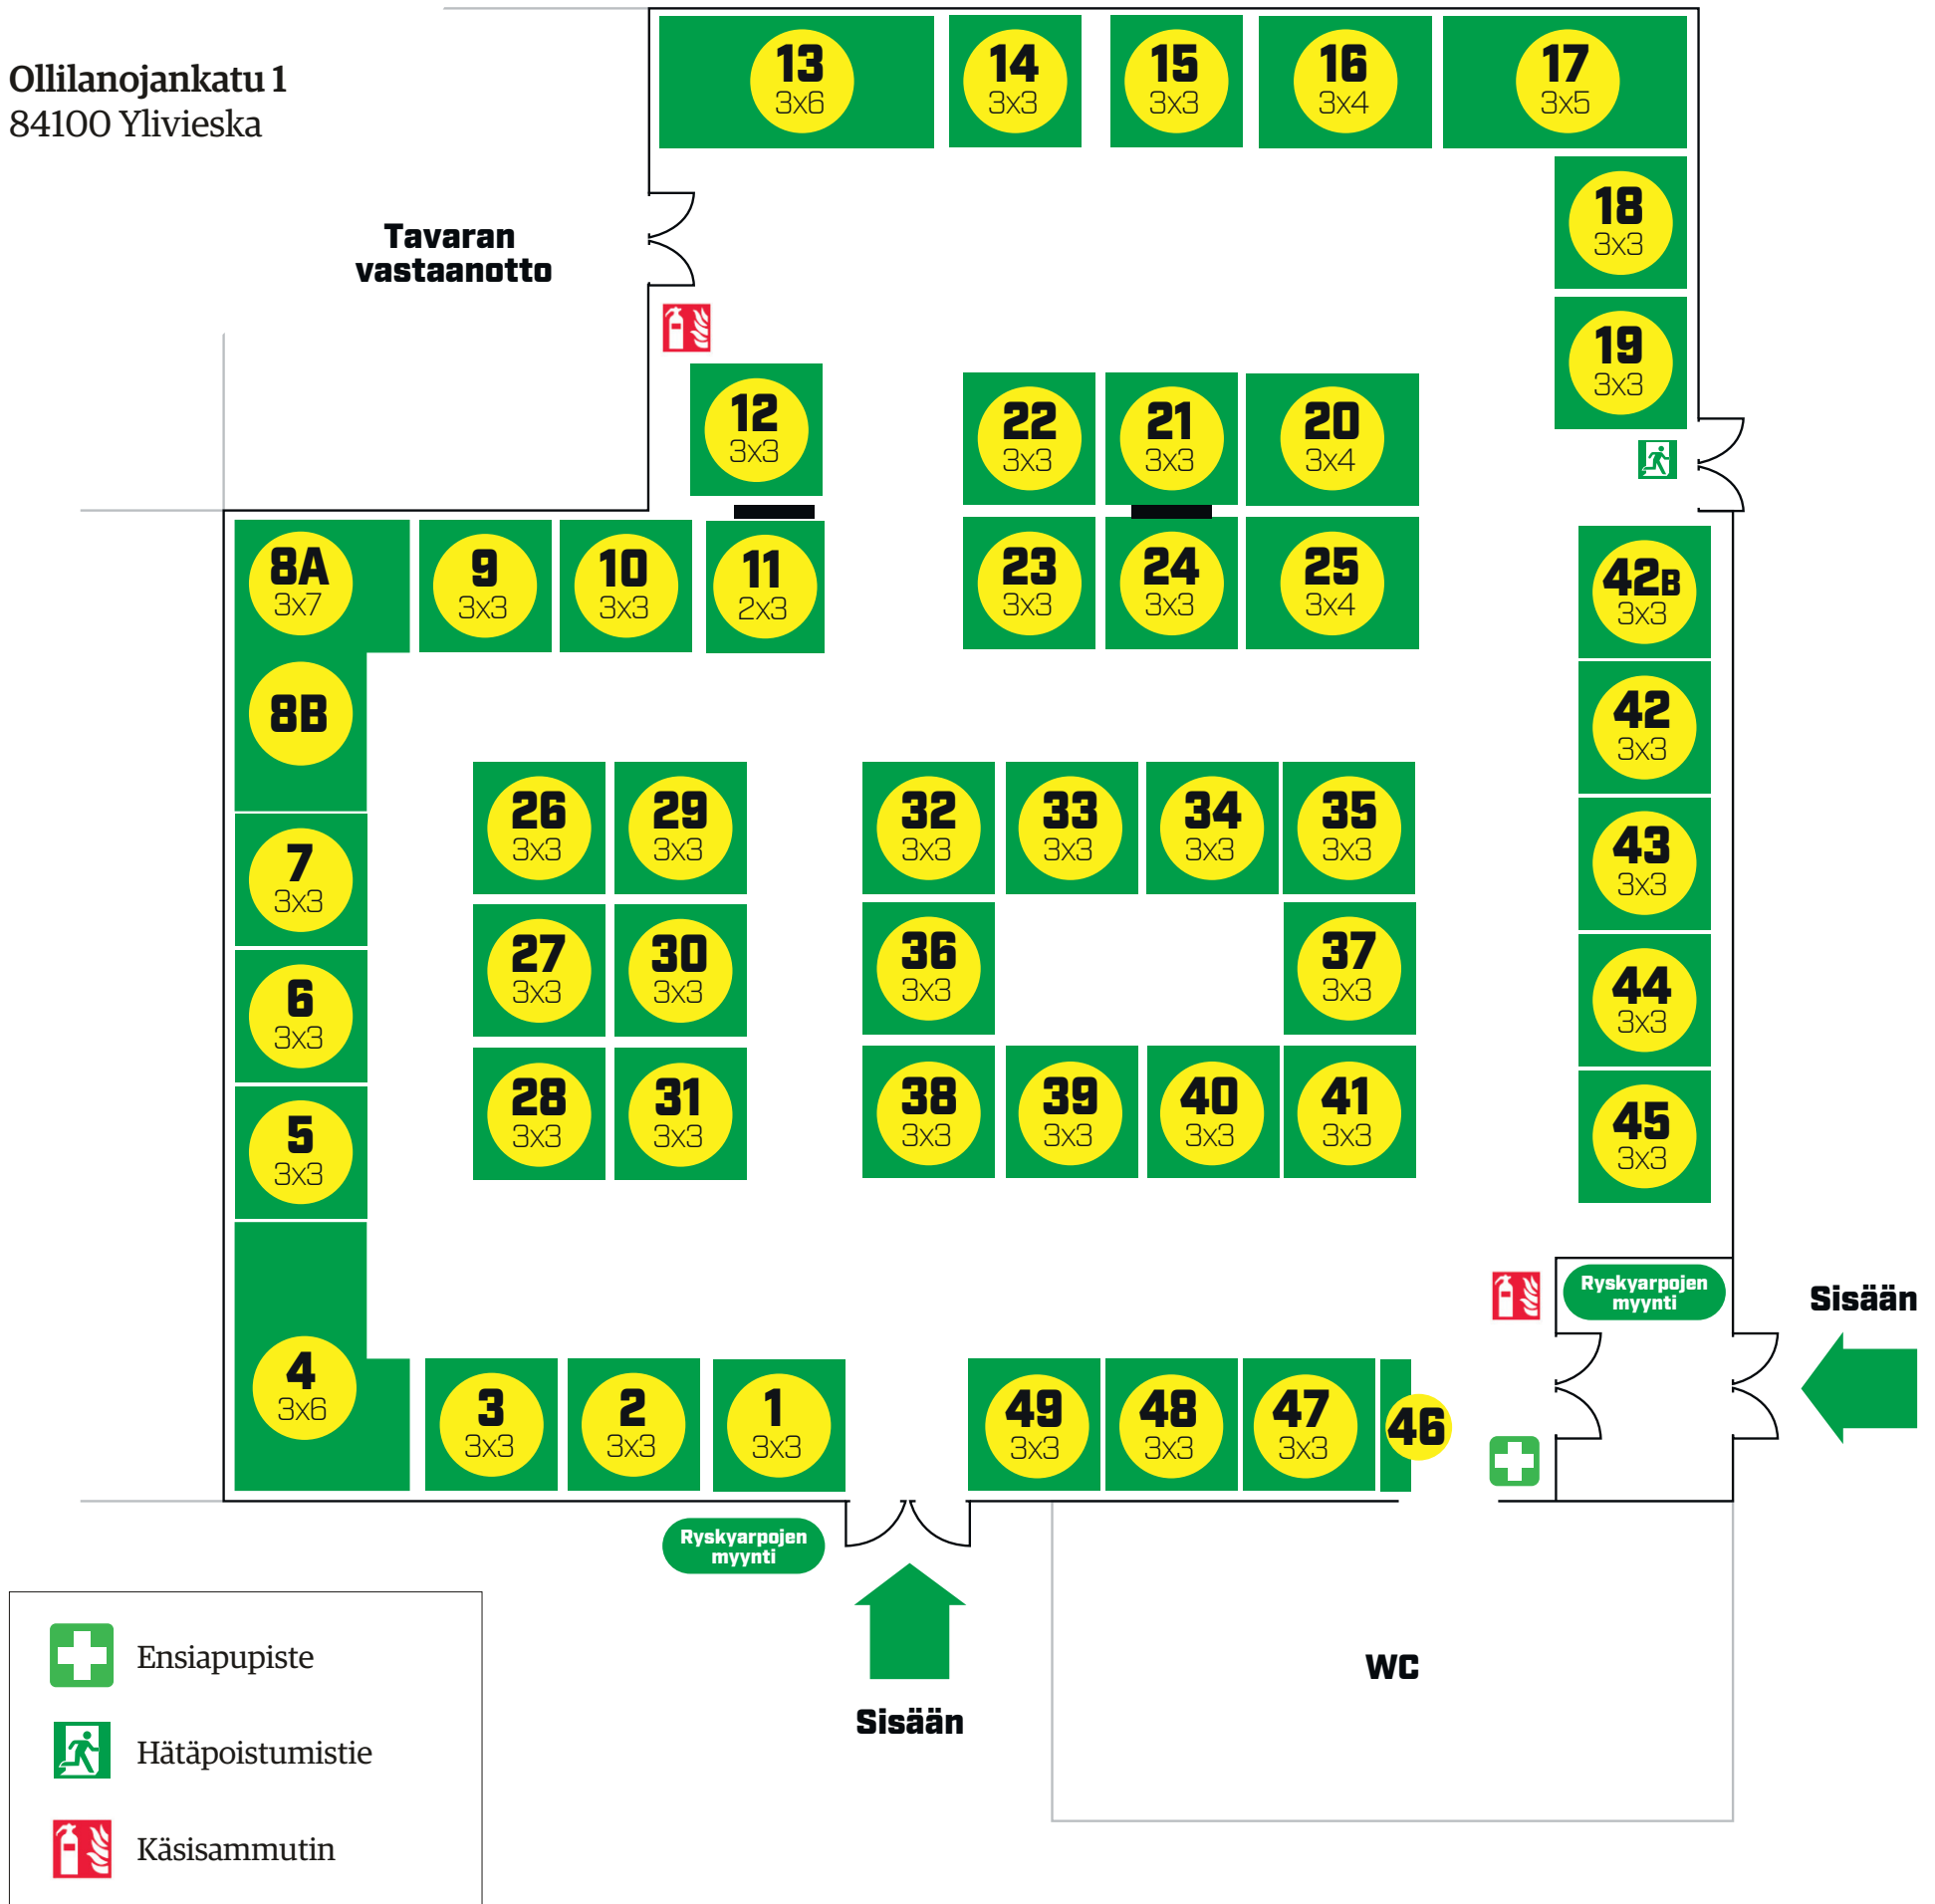

Sisäosasto

Ollilanojankatu 1
84100 Ylivieska

S1.	Feedex.....	3x3
S2.	Metsä Group.....	3x3
S3.	SYK-service.....	3x3
S4.	Sekoitus & Separointi.....	3x3
S5.	4Farm.....	3x3
S6.	Carboreal.....	3x3
S7.	Lantmänneen rehummyynti.....	3x3
S8A.	Demeca.....	(3x7)
S8B.	Ivesco.....	3x7
S9.	Otto Motor Oy.....	3x6
S10.	Otto Motor Oy.....	(3x6)
S11.	PTA Konemyynti.....	3x3
S12.	Lakummyynti.....	3x3
S13.	Ylivieskan kaupunki.....	3x3
S14.	Kpedu.....	3x6
S15.	Kpedu.....	3x6
S16.	Nivalan kaupunki Peltoteknoa.....	3x3
S17.	Pirjon Pakari (kahvio).....	3x3
S18.	Pirjon Pakari (kahvio).....	3x3
S19.	Pirjon Pakari (kahvio).....	3x3
S20.	ProAgria tapahtumat/Farmari.....	3x6
S21.	Ateljee Lumimetsä.....	3x3
S22.	MK Paali.....	3x3
S23.	Ylistaron maataloustarvike.....	3x3

S24.	Word Wide Sires.....	3x3
S25.	ProAgria tapahtumat/Farmari.....	3x6
S26.	ProAgria Pohjois-Suomi Ry/ Oulun Maa- ja kotitalousnaiset.....	3x6
S27.	ProAgria Pohjois-Suomi Ry/ Oulun Maa- ja kotitalousnaiset.....	3x6
S28.	Ransuco.....	3x3
S29.	Biofarm.....	3x3
S30.	Seilab.....	3x3
S31.	Teollisuushankinta.....	3x3
S32.	Talenom.....	3x3
S33.	Pohde.....	3x3
S34.	Keski-Pohjanmaan Yrittäjät.....	3x3
S35.	Centria AMK/TKI.....	3x3
S36.	UPM-Kymmene.....	3x3
S37.	Maatalousyrittäjien eläkelaitos Mela.....	3x3
S38.	Viljelijän Berner.....	3x3
S39.	Herrfors Oy Ab.....	3x3
S40.	Schaumann Finland Oy.....	3x3
S41.	Eurofins viljavuuspalvelu.....	3x3
S42.	Vilomix.....	3x3
S42B	Karera/FieldBee.....	3x3
S43.	OAMK.....	3x3
S44.	PP Kaihdin.....	3x3
S45.	Aito Pinta Oy.....	3x3
S46.	Petri Päivinen - ilmapallomyyjä.....	1x3

S47.	Tmi Jari Hannula.....	3x3
S48.	Classic Models.....	3x3
S49.	Käytännön Maamies.....	3x3